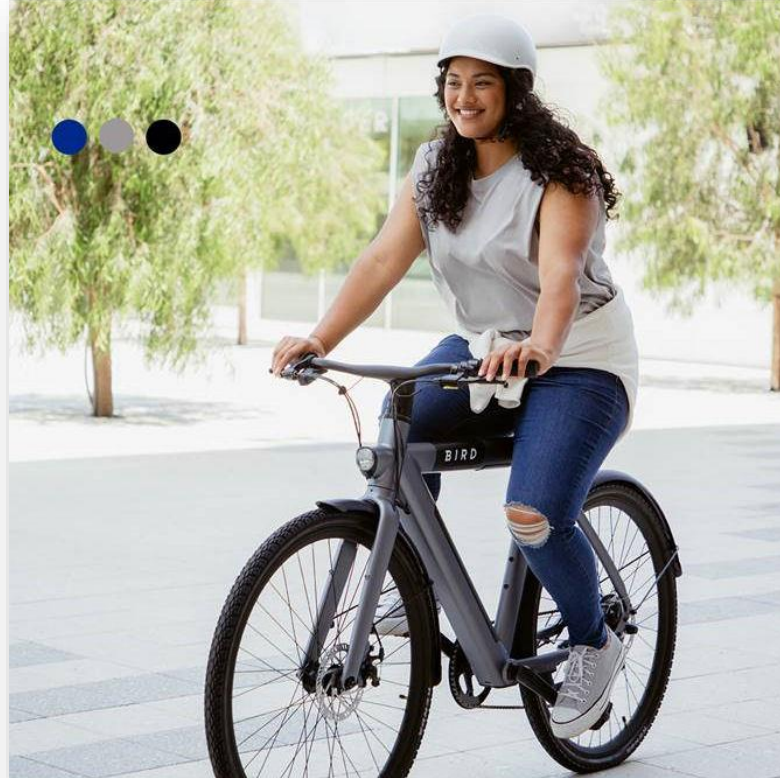

364 Wh baterijo je enostavno odstraniti, polnjenje pa je mogoče tudi medtem, ko je baterija na kolesu.

250 W motor vgrajen v zadnjem pestu, deluje učinkovito tudi pri največji hitrosti.

Kolo se lahko preko tehnologije Bluetooth poveže z aplikacijo Bird, ki omogoča dodaten nadzor nad stanjem kolesa.

Električno kolo Bird Bike A FRAME

Ne glede na to ali želite osvoboditi svoj um ali se svobodno premikati je popolnoma novo električno kolo Bird Bike prava izbira. Zasnovano je za natančno gibanje, stil in zmogljivost, ki je popolno tako za vožnjo na delo kot za daljše vožnje v prostem času. Opremljen z luksuznim aluminijastim okvirjem z implicirano, vizualno neprekinjeno zgornjo cevjo, urbano e-kolo navdušuje s svojim značilnim dizajnom. Vendar ni samo videz tisti, ki naredi ta model izjemno zanimiv za vse kolesarske navdušence. Najsodobnejše tehnologije in v prihodnost usmerjena systemska integracija že danes nakazujejo na najsodobnejše standarde. Na primer, visoko intenzivno osvetljen zaslon LCD je v celoti nameščen na sprednjih površinah zgornjega okvirja kolesa. Zaslon LCD zagotavlja informacije o potovanju, kot so hitrost, prevožena razdalja in nivo baterije.

Na voljo v treh različnih barvah.

Birdovo najsodobnejše e-kolo združuje najboljše lastnosti mestnih, gorskih in električnih koles za popolno vožnjo. S kolesom Bird Bike lahko prevozite do 60-100 km (način ECO) z enim polnjenjem baterije. Baterijo je mogoče enostavno odstraniti za polnjenje vendar je polnjenje možno tudi, ko je baterija nameščena v kolo. Inženirji so baterijo tudi nevsiljivo združili v okvir Bird Bike, ki je dobro zaščiten v spodnjem okvirju kolesa. Bird Bike ima 250 W motor na zadnjem kolesu, ki je bil razvit za maksimalno podporo in prijetno izkušnjo pri vožnji tudi pri največji hitrosti. S 7 prestavami Shimano Nexus lahko brez težav kolesarite po vseh poteh. Kolo lahko povežete s pametnim telefonom preko Bluetooth povezave in Bird aplikacije, ki omogočena tudi uporabo funkcije alarma.